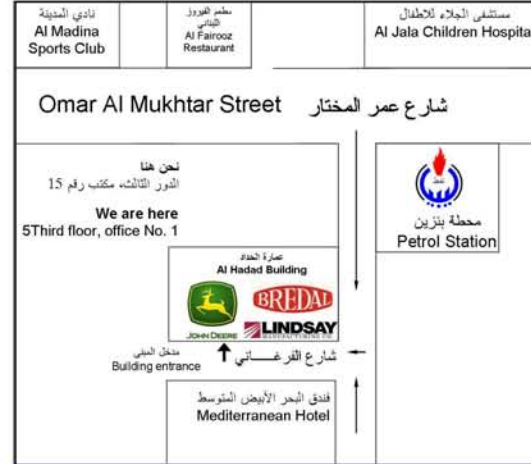

هل تريد إحدى آلات الري الأكثر شعبية في الجماهيرية – إذن اشترى منظومة ري ليندزي.

أين
تجدنا

LINDSAY
MANUFACTURING CO.

شركة التقنية المتقدمة المساهمة
شارع عمر المختار
15/03 عمارة الحداد
طرابلس / ليبيا
هاتف: 021 4449236
بريد مصور (فاكس): 021 3340495
بريد الكتروني: info@atc-ly.com